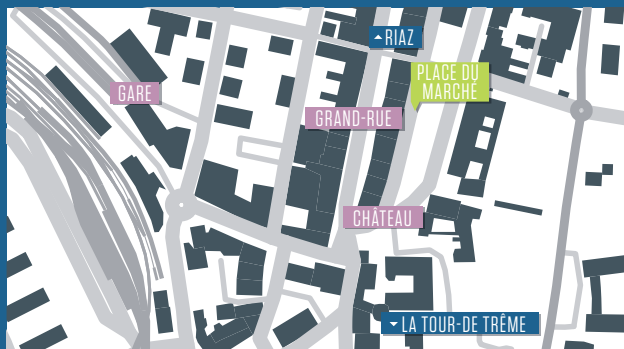

DIMANCHE 14 JUIN

11h30 – 14h30
Dixieland Bull's Band

TERRASSES

VENDREDI 12 JUIN

15h00 – 17h30
Bulle Street Jazz Band

SAMEDI 13 JUIN

14h00 – 17h00
Macadam Jazz Band

Parking du centre
couvert, 250 places